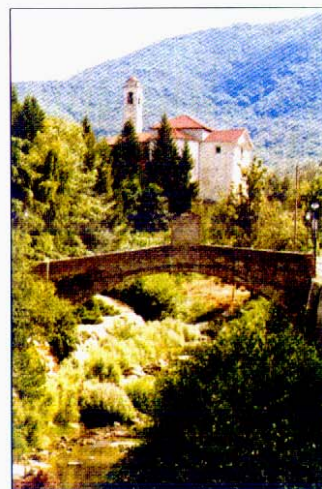

ULTERIORI PREMI

Ai primi 100 arrivati, alla consegna del pettorale, verrà consegnata una borsa alimentare offerta da OK MARKET.

PREMI SOCIETÀ (gara tesserati)

1. 1° Trofeo offerto dal Comune di Osiglia alla Società più numerosa
2. 2° Coppa offerta da Team Petenzi alla Società proveniente da più lontano

Ristori al 1° giro e all'arrivo offerti da Minetti Bormida e Pastorino Viaggi.

COME ARRIVARE A OSIGLIA

Autostrada A6 Torino-Savona
uscita Millesimo
direzione Calizzano
Bivio per Osiglia

Pro Loco di Osiglia

Comune di Osiglia

Comunità Montana
Alta Valbormida

in collaborazione con

organizzano la **3ª EDIZIONE**