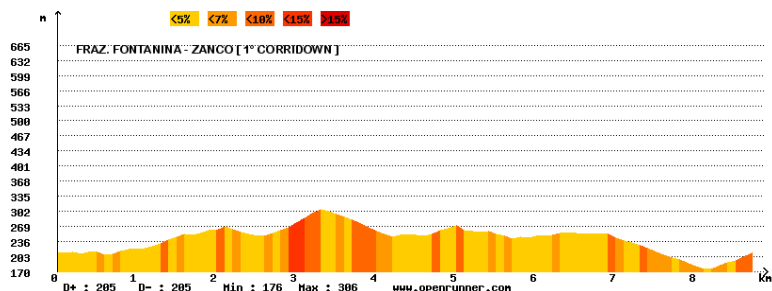

RITROVO: ore 14.15 Fraz. Fontanina – Zanco

PARTENZA: ore 15.15

Iscrizioni: 5€

Omaggio a tutti i partecipanti

RISTORO FINALE

- ✓ Si declina ogni responsabilità per eventuali danni a persone o cose prima, durante e dopo la manifestazione
- ✓ La corsa si svolgerà con qualsiasi condizione atmosferica

**Ulteriori informazioni: Paolo Rosso tel. 331.6001771
e.mail: cepim.asti@libero.it**

PLANIMETRIA E ALTIMETRIA:

Indicazioni da Asti (km 20): da Castell'Alfero Stazione svoltare a sx direzione Montiglio/Coccolato. Superare il semaforo di Frinco Staz. e prendere la prima strada a dx (indicazioni Zanco/Villadeati). Dopo circa 1 km di nuovo a dx stradina con indicazione Fontanina/Vadarengo.

Indicazioni da Alessandria (km 45): Autostrada A21, uscita Asti Est. Prendere a dx direzione Asti e dopo 200 mt di nuovo a dx sulla tangenziale direzione Casale. A fine tangenziale seguire ancora le indicazioni per Casale. A Castell'Alfero Staz. svoltare a sx direz. Montiglio/Coconato. Superare il semaforo di Frinco Staz. e prendere la prima strada a dx con indicazioni Zanco/Villadeati, quindi, dopo circa 1 km, ancora a dx cartello Fontanina/Vadarengo.