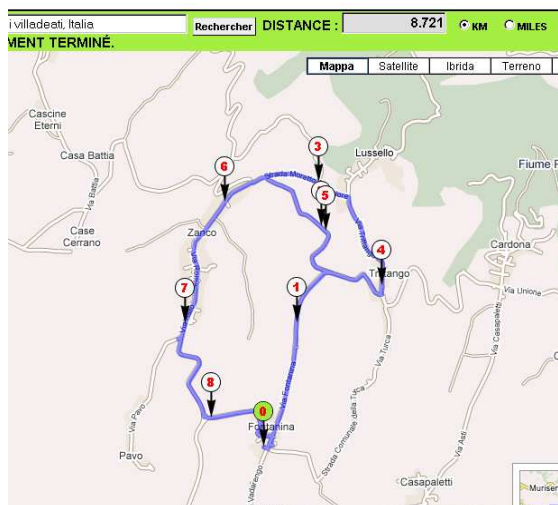

CE.P.I.M.

Il CEPIM
– Centro Piccoli Down - di Asti
Organizza

Sabato 28 febbraio 2009

1^a CORRI DOWN – Di corsa per i bimbi Down

Fraz. Fontanina - Zanco di Villadeati (AL)

Corsa Podistica a scopo benefico
Non Competitiva e aperta a tutti di km 9

RITROVO: ore 14.15 Fraz. Fontanina – Zanco

PARTENZA: ore 15.15

Iscrizioni: 5€

Omaggio a tutti i partecipanti

RISTORO FINALE

- ✓ Si declina ogni responsabilità per eventuali danni a persone o cose prima, durante e dopo la manifestazione
- ✓ La corsa si svolgerà con qualsiasi condizione atmosferica

**Ulteriori informazioni: Paolo Rosso tel. 331.6001771
e.mail: cepim.asti@libero.it**

PLANIMETRIA E ALTIMETRIA:

Indicazioni da Asti (km 20): da Castell'Alfero Stazione svoltare a sx direzione Montiglio/Coccolato. Superare il semaforo di Frinco Staz. e prendere la prima strada a dx (indicazioni Zanco/Villadeati). Dopo circa 1 km di nuovo a dx stradina con indicazione Fontanina/Vadarengo.

Indicazioni da Alessandria (km 45): Autostrada A21, uscita Asti Est. Prendere a dx direzione Asti e dopo 200 mt di nuovo a dx sulla tangenziale direzione Casale. A fine tangenziale seguire ancora le indicazioni per Casale. A Castell'Alfero Staz. svoltare a sx direz. Montiglio/Coconato. Superare il semaforo di Frinco Staz. e prendere la prima strada a dx con indicazioni Zanco/Villadeati, quindi, dopo circa 1 km, ancora a dx cartello Fontanina/Vadarengo.